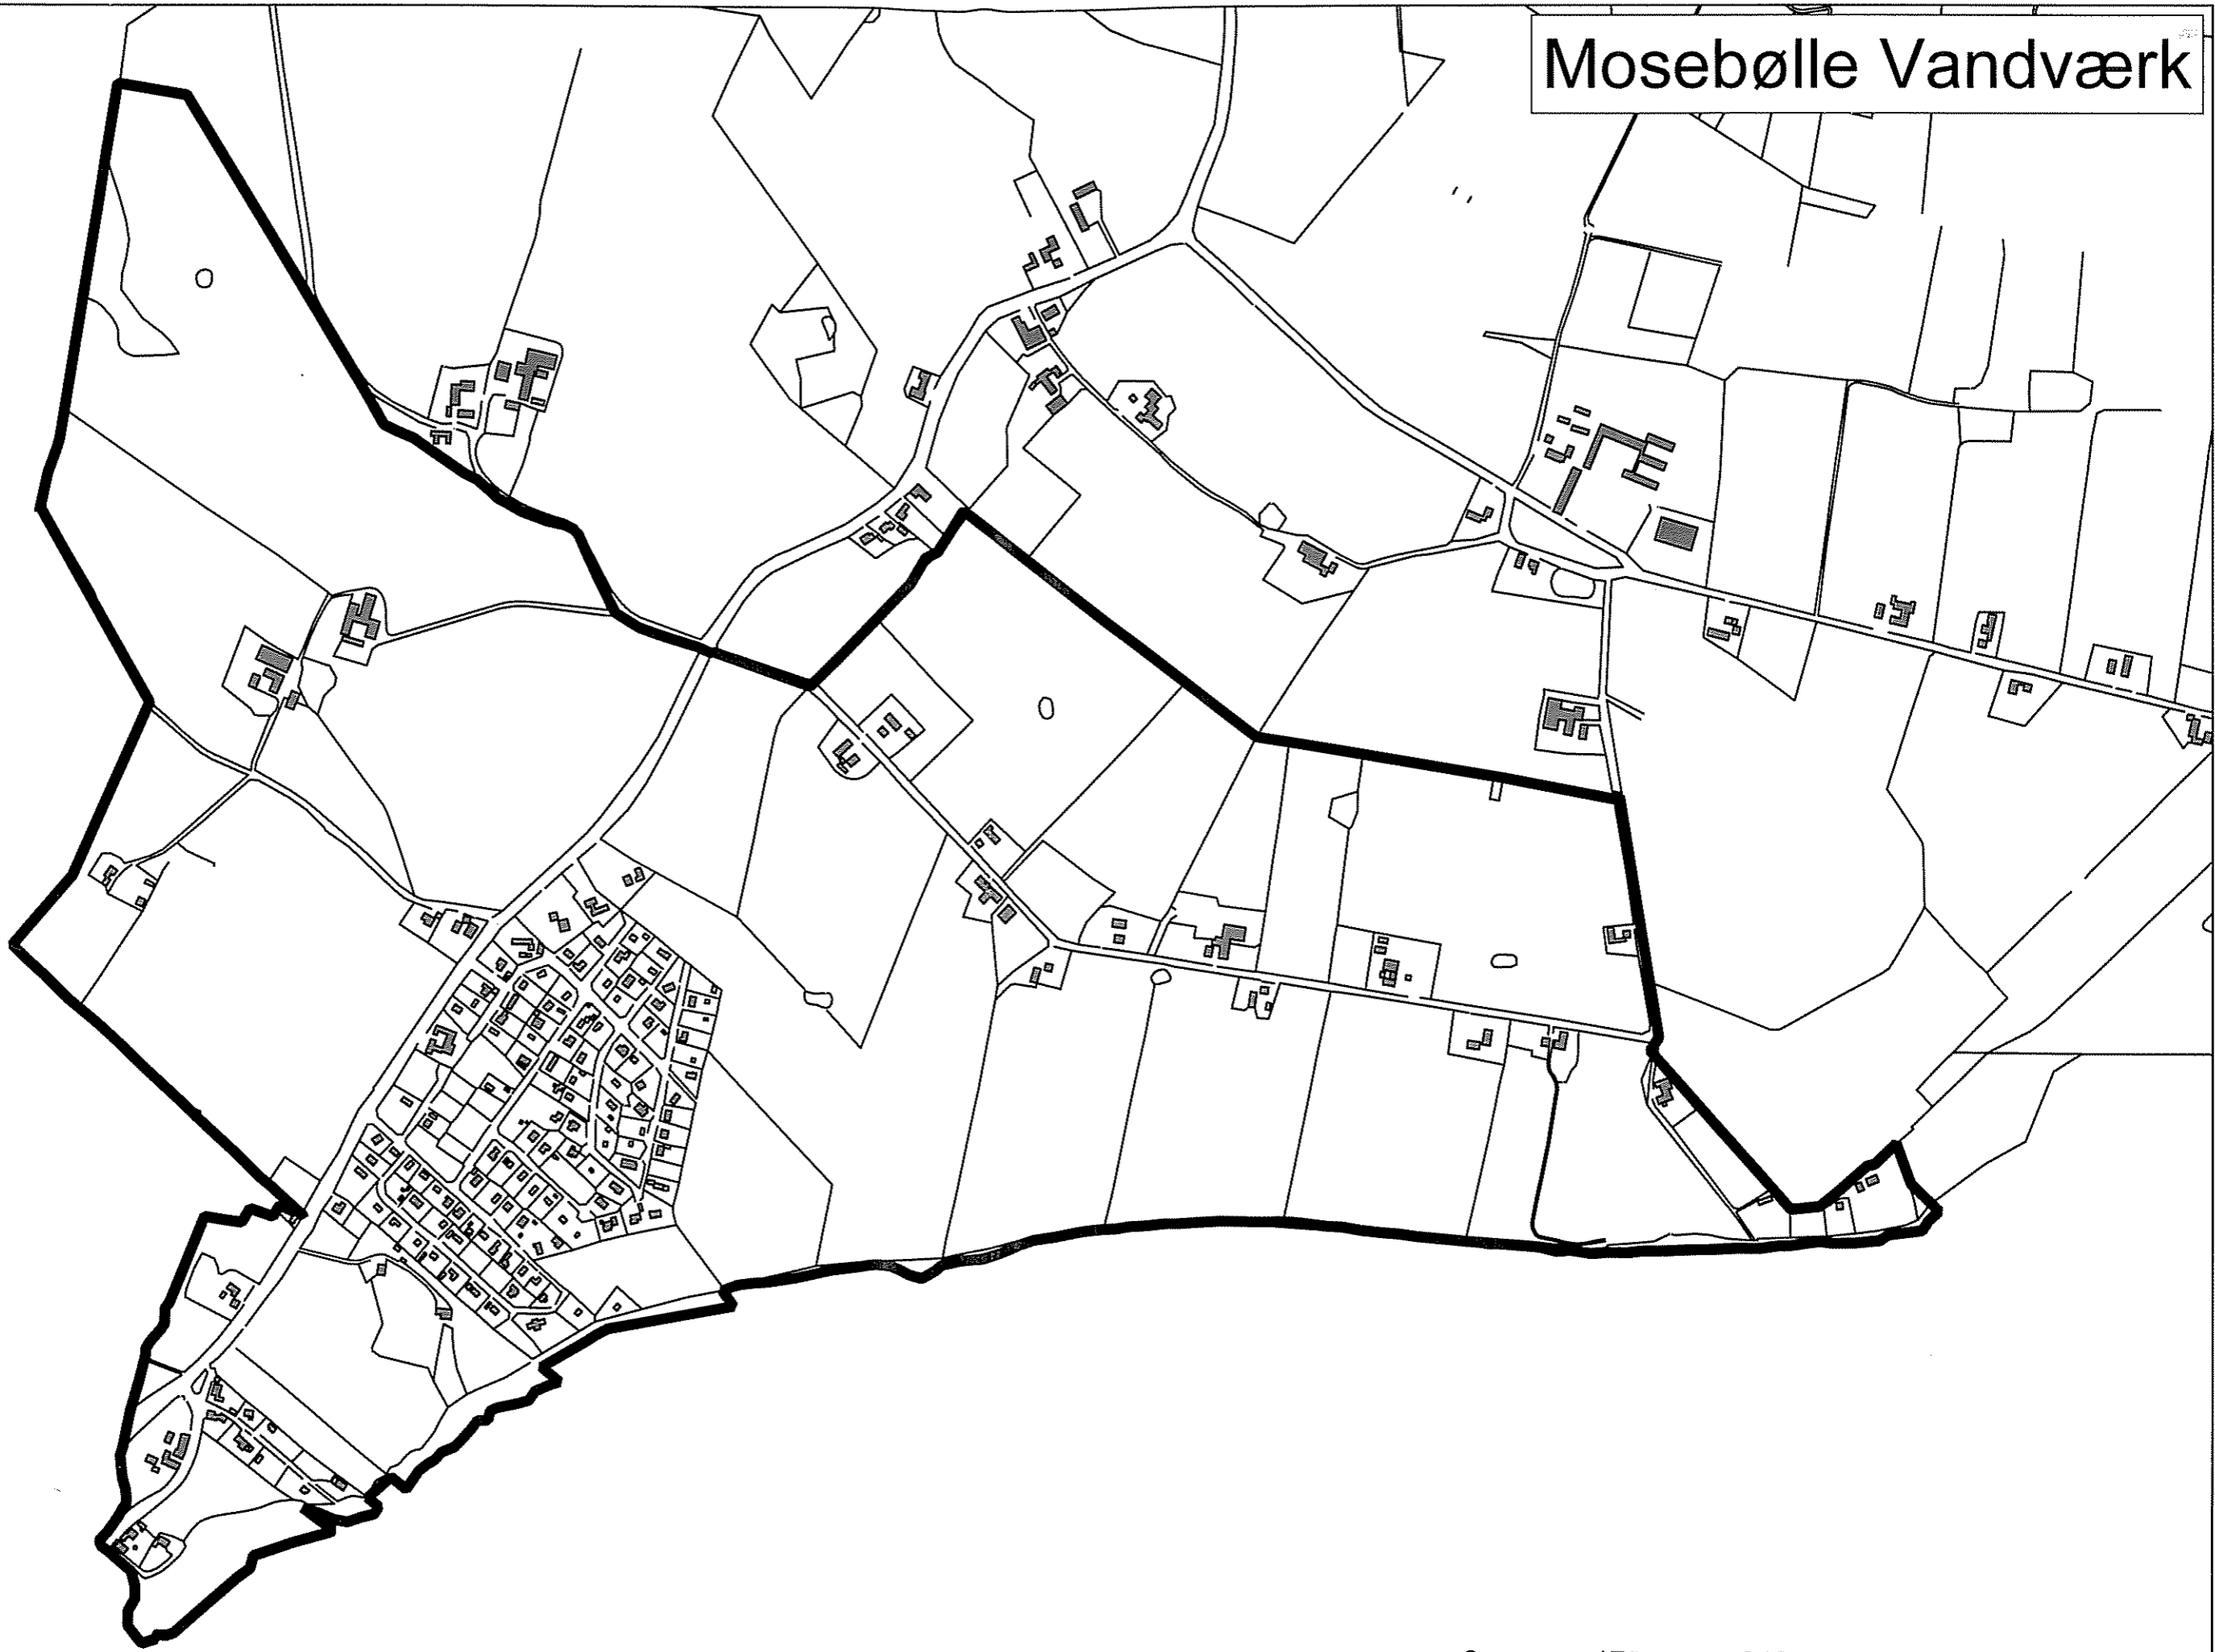

Mosebølle Vandværk

0 170 340 680 Meters